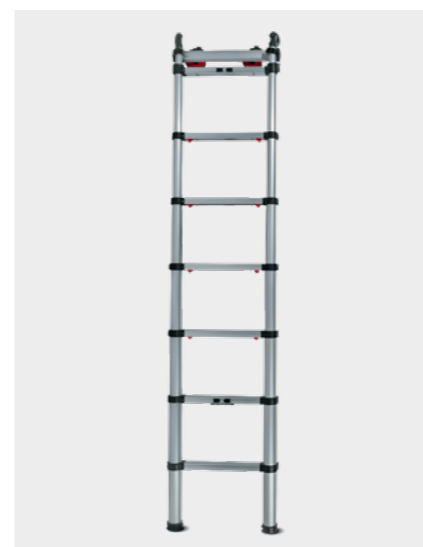

Artikel-Nr.: 2994727 – Grand Canyon S und DuoCar S auf Mercedes-Benz ab Modelljahr 2019

Artikel-Nr.: 3189338 – HYMER Camper Van Free S

HYMER TELESKOPELEITER

Die HYMER Teleskopeleiter ist die optimale Ergänzung zu Ihrem Aufstelldach. Über die 7 Sprossen kommen Sie angenehm in den Schlafbereich. Falls die Leiter nicht benötigt wird, kann sie auf 750 mm Länge eingefahren und sicher verstaut werden. Mit den beiliegenden Geckfüßen kann die Leiter auch zusätzlich im Außenbereich am Fahrzeug angebracht werden. So lässt sich das Dach auch von außen leicht erreichen.