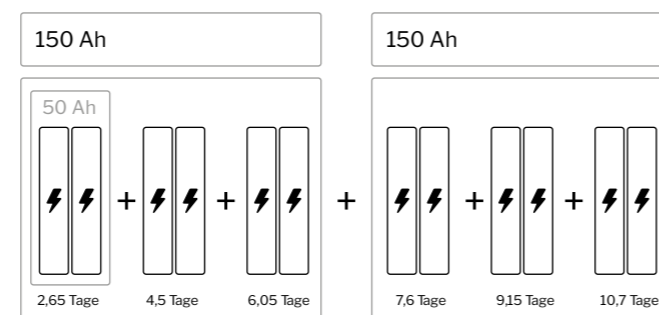

Modulares System.

Einfache, stufenweise Erweiterung der Lithium-Einheiten.

Einfache Mitnahme der Komponenten bei einem Fahrzeugwechsel.

Um einen Totalausfall der Batterie zu verhindern, funktioniert jeder Block eigenständig. Bei Defekt eines Blocks funktionieren die restlichen normal weiter.

Ihre Nachrüstmöglichkeiten im Überblick.

Mit den exklusiven Nachrüstsystemen von HYMER Originals Parts bekommen Sie künftig noch mehr Leistung. Rüsten Sie das System schnell und unkompliziert in Ihrem Fahrzeug nach und genießen Sie den nächsten Urlaub ganz unbeschwert fernab von allem.